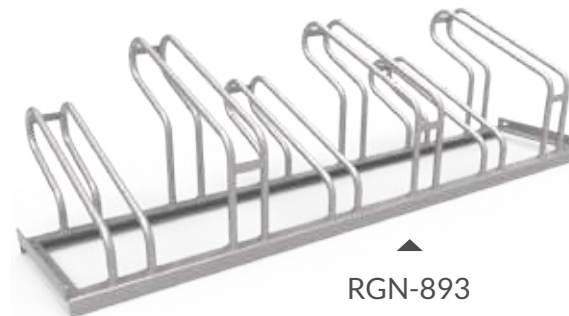

LÍNEA
EUROPEA

RGN-831

RGN-832

RGN-833

RGN-834

BENITO DISTRIBUIDOR
NOVATILU **LÍNEA**
EUROPEA

RGN-890

RGN-891

RGN-892

RGN-893

Modelo	Medidas	Modelo	Medidas
RGN-831	38.5 x 38.5 x 82.5 cm	RGN-890	48 x 63 cm
RGN-832	46.5 x 37.5 x 88.5 cm	RGN-891	90.5 x 10 x 69.5 cm
RGN-833	44 x 61 x 91 cm	RGN-892	140 x 48 x 63 cm
RGN-834	46 x 70 x 54.5 cm	RGN-893	180 x 55 x 35 cm