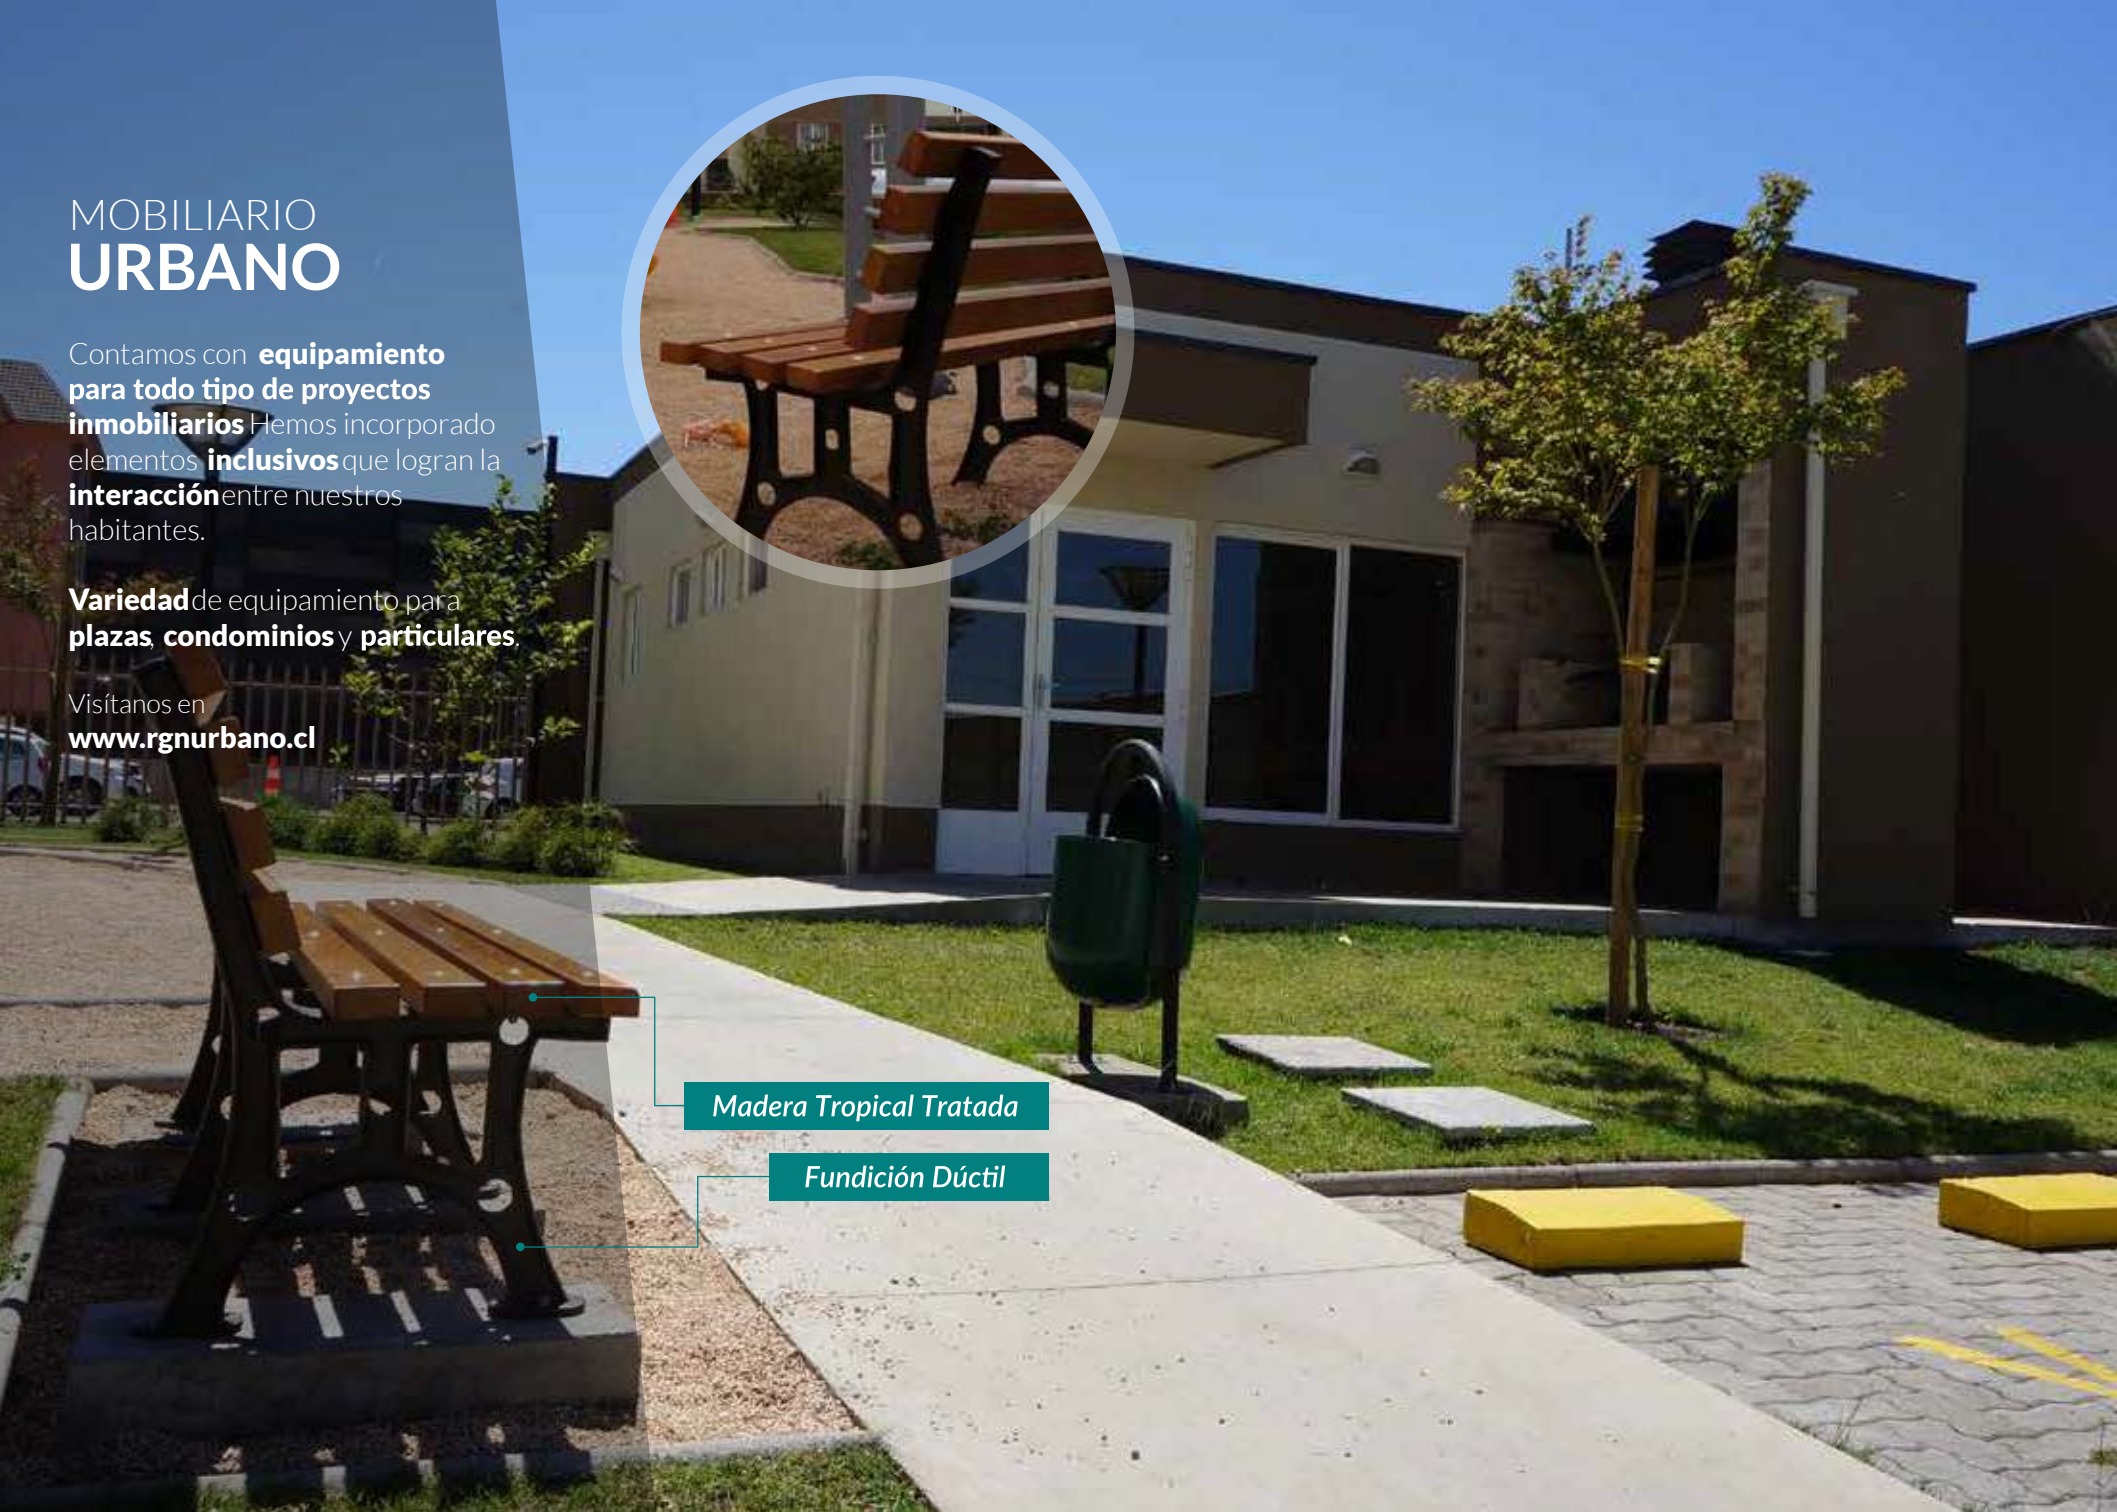

Madera Tropical Tratada

Fundición Dúctil