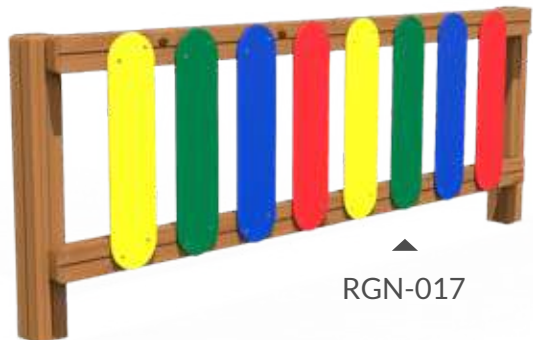

RGN-012

Modelo	Medidas	Modelo	Medidas	Modelo	Medidas
RGN-001	Ø30/20 x 41 cm	RGN-005	Ø10 x 103/19 cm	RGN-009	10 x 30 x 101 cm
RGN-002	Ø9,5 x 100 cm	RGN-006	Ø10 x 100/19 cm	RGN-010	40 x 70,5 x 114,5 cm
RGN-003	Ø14/19 x 100 cm	RGN-007	Ø10/19,5 x 81 cm	RGN-011	93/130 x 40,5/47 cm
RGN-004	Ø9,5 x 100 cm	RGN-008	Ø8 x 27 cm	RGN-012	81 x 56 cm

▲
RGN-013

▲
RGN-014

BENITO DISTRIBUIDOR
NOVATILU LÍNEA EUROPEA

▲
RGN-015

▲
RGN-016

Modelo	Medidas	Modelo	Medidas
RGN-013	400 x 269,6 x 202 cm	RGN-015	185/90 x 75 cm
RGN-014	400 x 400 x 259 cm	RGN-016	152/150 x 180/144 x 44/45 cm