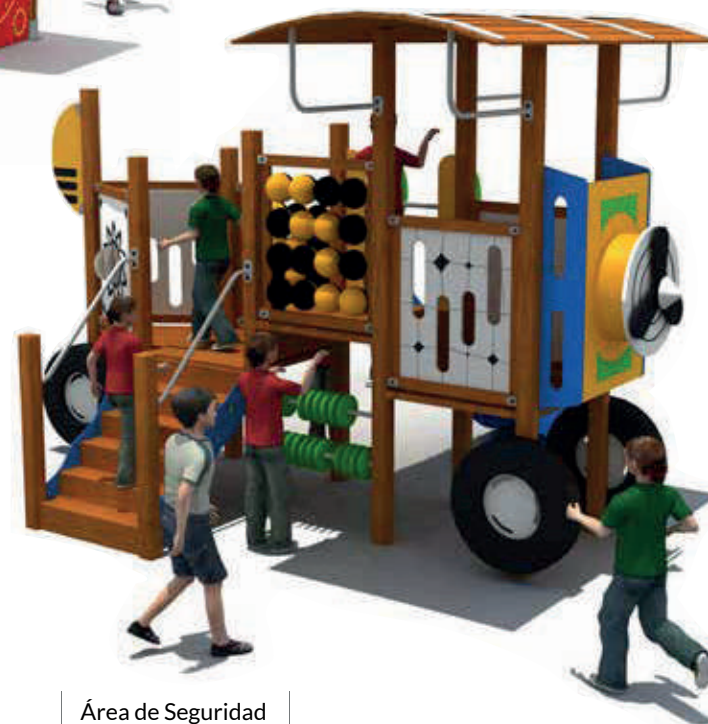

▲  
RGX-96

RGX-97  
▼

Modelo	Medidas	Área de Seguridad
RGX-96	600 x 240 x 290 cm	1000 x 640 cm
RGX-97	410 x 150 x 240 cm	810 x 550 cm

RGX-98

RGX-99

Modelo	Medidas	Área de Seguridad
RGX-98	600 x 500 x 360 cm	1000 x 900 cm
RGX-99	480 x 400 x 310 cm	880 x 800 cm