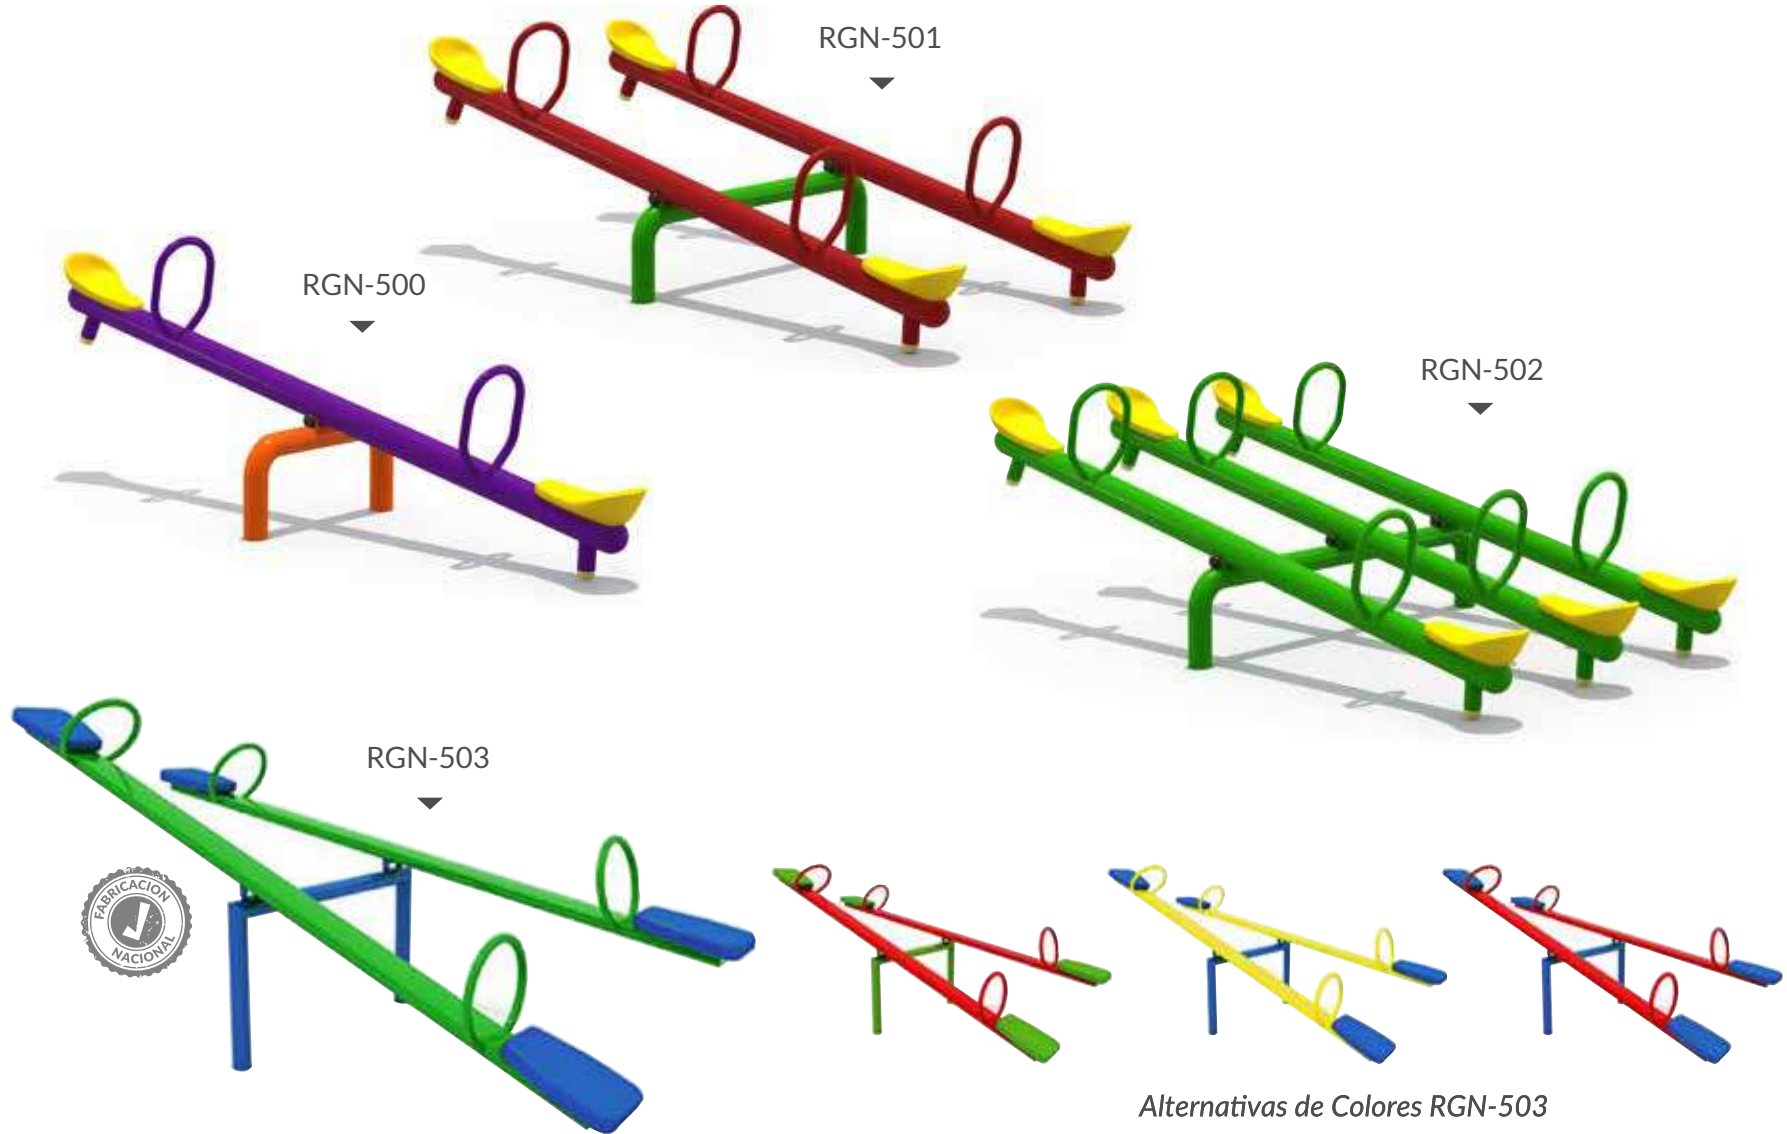

Visítanos en
www.rgnurbano.cl

Alternativas de Colores RGN-522 / RGN-523

Modelo	Medidas	Área de Seguridad	Modelo	Medidas	Área de Seguridad
RGN-520	320 x 100 x 170 cm	720 x 500 cm	RGN-523	250 x 135 cm	650 x 535 cm
RGN-522	300 x 170 cm	700 x 570 cm	RGN-524	235 x 110 x 230 cm	635 x 510 cm

RGN-510-A

RGN-510-B

RGN-511-A

RGN-511-B

RGN-512

RGN-513

RGN-514

RGN-515

Modelo	Medidas	Área de Seguridad	Modelo	Medidas	Área de Seguridad
RGN-510-A	304 x 128 x 230 cm	704 x 528 cm	RGN-512	304 x 128 x 230 cm	704 x 528 cm
RGN-510-B	304 x 128 x 230 cm	704 x 528 cm	RGN-513	304 x 128 x 230 cm	704 x 528 cm
RGN-511-A	380 x 128 x 230 cm	780 x 528 cm	RGN-514	150 x 120 x 240 cm	550 x 520 cm
RGN-511-B	380 x 128 x 230 cm	780 x 528 cm	RGN-515	200 x 140 x 220 cm	600 x 540 cm