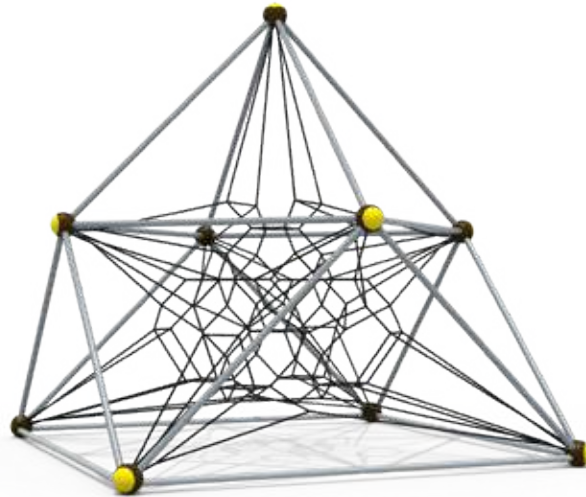

RGN-2001

RGN-2002

RGN-2003

RGN-2004

RGN-2006

Modelo	Medidas	Área de Seguridad	Modelo	Medidas	Área de Seguridad
RGN-2001	778 x 778 x 440 cm 950 x 950 x 620 cm	400 cm x lado	RGN-2003	325 x 325 x 325 cm	725 x 725 cm
	1224 x 1224 x 700 cm 1302 x 1302 x 1250 cm		RGN-2004	435 x 435 x 435 cm	835 x 835 cm
RGN-2002	861 x 861 x 240 cm	1261 x 1261 cm	RGN-2006	500 x 500 x 400 cm	900 x 900 cm