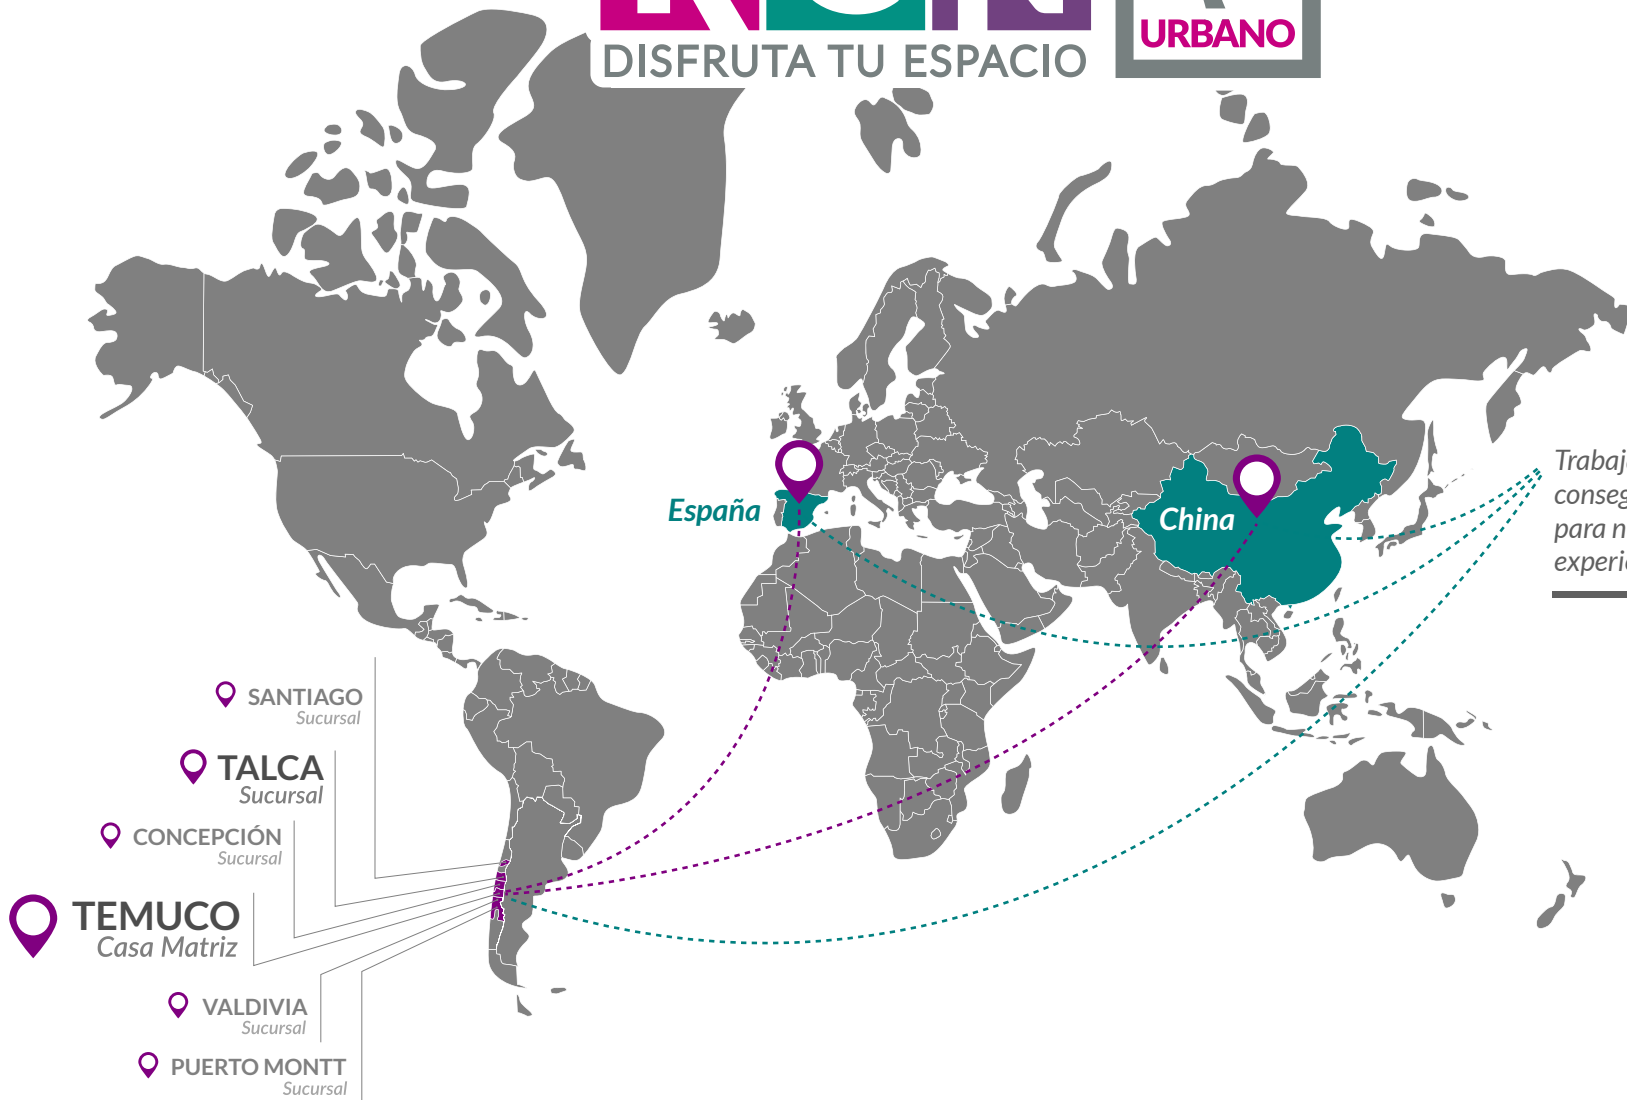

RIGN

DISFRUTA TU ESPACIO

Trabajamos arduamente para conseguir los mejores productos para nuestros clientes, 15 años de experiencia avalan nuestro trabajo.