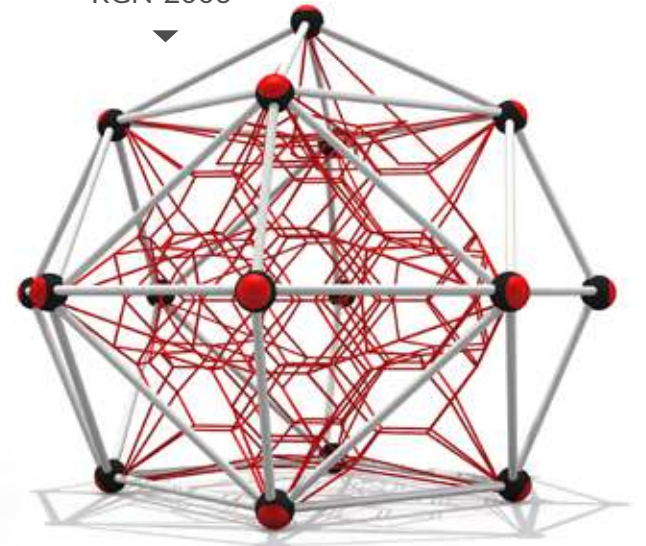

RGN-2001

RGN-2002

RGN-2003

RGN-2004

RGN-2006

Modelo	Medidas	Área de Seguridad	Modelo	Medidas	Área de Seguridad
RGN-2001	778 x 778 x 440 cm 950 x 950 x 620 cm	400 cm x lado	RGN-2003	325 x 325 x 325 cm	725 x 725 cm
	1224 x 1224 x 700 cm 1302 x 1302 x 1250 cm		RGN-2004	435 x 435 x 435 cm	835 x 835 cm
RGN-2002	861 x 861 x 240 cm	1261 x 1261 cm	RGN-2006	500 x 500 x 400 cm	900 x 900 cm