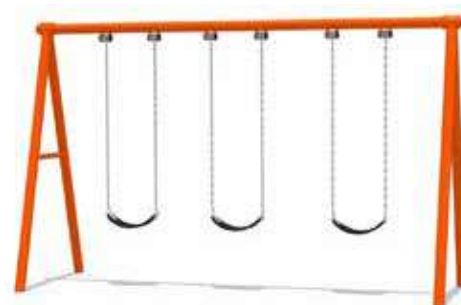

RGN-510-A

RGN-510-B

RGN-511-A

RGN-511-B

RGN-514

Modelo	Medidas	Área de Seguridad	Modelo	Medidas	Área de Seguridad
RGN-510-A	304 x 128 x 230 cm	704 x 528 cm	RGN-512	304 x 128 x 230 cm	704 x 528 cm
RGN-510-B	304 x 128 x 230 cm	704 x 528 cm	RGN-513	304 x 128 x 230 cm	704 x 528 cm
RGN-511-A	380 x 128 x 230 cm	780 x 528 cm	RGN-514	150 x 120 x 240 cm	550 x 520 cm
RGN-511-B	380 x 128 x 230 cm	780 x 528 cm	RGN-515	200 x 140 x 220 cm	600 x 540 cm