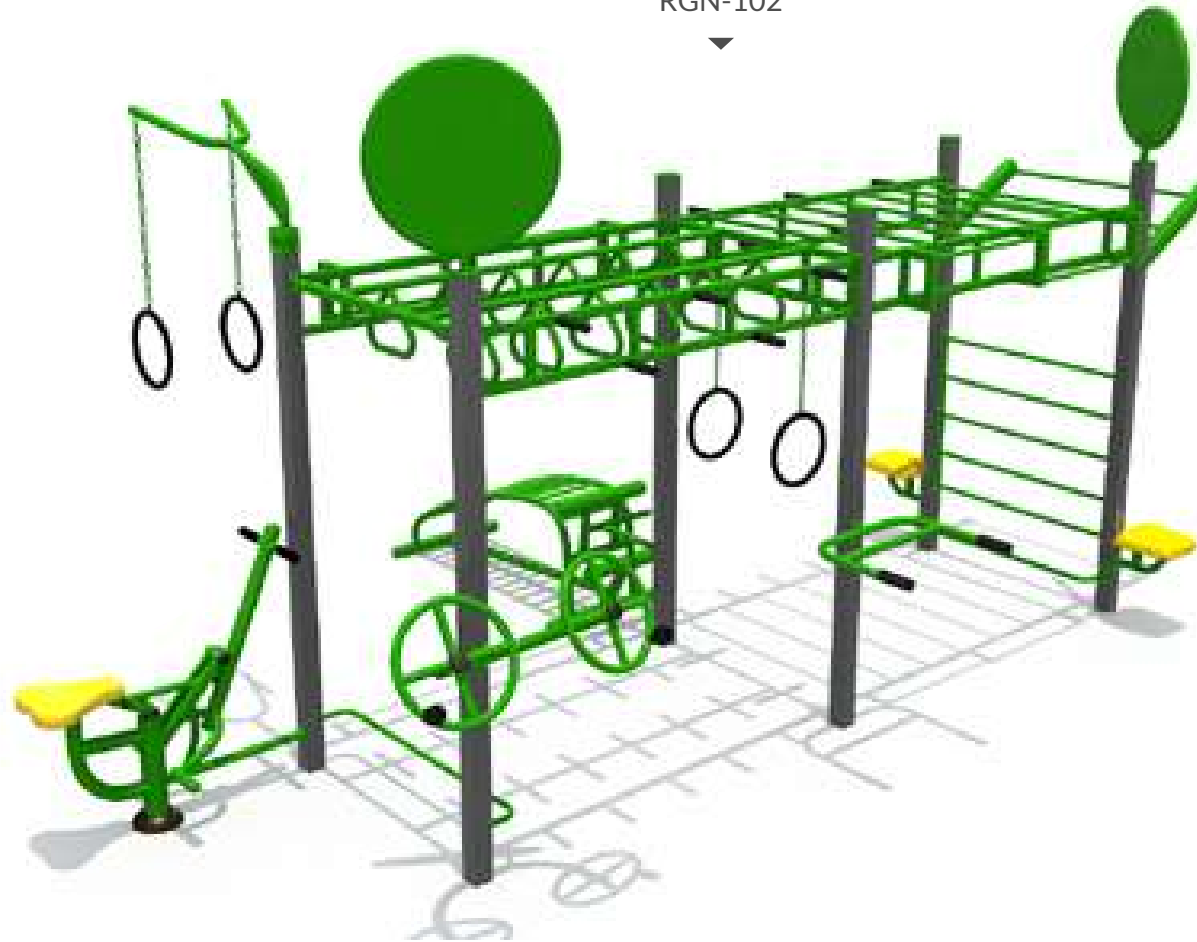

LÍNEA EUROPEA

BENITO NOVATILU DISTRIBUIDOR
LÍNEA EUROPEA

RGN-806

RGN-807

RGN-808

RGN-809

Modelo	Medidas	Modelo	Medidas
RGN-806	70 x 65 x 82 cm	RGN-808	180 x 59 x 82 cm
RGN-807	180 x 65 x 82 cm	RGN-809	209,5 x 67 x 88 cm

RGN-329

Modelo	Medidas	Área de Seguridad	Modelo	Medidas	Área de Seguridad	Modelo	Medidas	Área de Seguridad
RGN-321	97 x 47 x 127 cm	497 x 447 cm	RGN-324	102 x 89 x 122 cm	502 x 489 cm	RGN-327	190 x 83 x 195 cm	590 x 483 cm
RGN-322	135 x 54 x 115 cm	535 x 454 cm	RGN-325	101 x 86 x 135 cm	501 x 486 cm	RGN-328	76 x 74 x 235 cm	476 x 474 cm
RGN-323	155 x 83 x 185 cm	555 x 483 cm	RGN-326	103 x 100 x 137 cm	503 x 500 cm	RGN-329	93 x 53 x 115 cm	493 x 453 cm

RGN-102

Modelo	Medidas	Área de Seguridad
RGN-102	640 x 355 x 342 cm	655 x 770 cm

RIGN

DISFRUTA TU ESPACIO

Trabajamos arduamente para conseguir los mejores productos para nuestros clientes, 15 años de experiencia avalan nuestro trabajo.